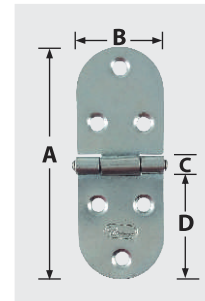

BISAGRAS

MANIJAS

BOTONES | PASADORES | REMACHES | TORNILLOS

• B I S A G R A S •

HIERRO

ZINCADO

BISAGRAS ALETA O ARMILLAR

REFERENCIA	mm					CALIBRE LÁMINA	MATERIAL	ACABADO	PRESENTACIÓN
	A	B	C	D	E				
ARMILLAR No. 3	129	96	13	54	63.5	13 (2.3 mm)	LÁMINA HOT ROLLED DECAPADA	HIERRO ZINCADO	PAQUETE 24 UNIDADES
ARMILLAR No. 2	78	65		39	39				
ARMILLAR No. 1	60	45	9.5	27	30	14 (1.9 mm)	LÁMINA ACERO COLD ROLLED		

HIERRO

ZINCADO

IRISADO

BISAGRAS PARA MÁQUINA DE COSER

REFERENCIA	mm				CALIBRE LÁMINA	MATERIAL	ACABADO	PRESENTACIÓN
	A	B	C	D				
MÁQUINA DE COSER	80	30	6	36.5	16 (1.5 mm)	LÁMINA ACERO COLD ROLLED	HIERRO ZINCADO IRISADO	PAQUETE 25 PARES

HIERRO

BISAGRAS OCULTA (GABINETE)

REFERENCIA	mm			CALIBRE LÁMINA	MATERIAL	ACABADO	PRESENTACIÓN
	A	B	C				
OCULTA	62	33	8	16 (1.5 mm)	LÁMINA ACERO COLD ROLLED	HIERRO	PAQUETE 25 UNIDADES

• B I S A G R A S •

BISAGRAS REDONDAS O DE CÁPSULA

REFERENCIA	pulg.	mm		MATERIAL	ACABADO	PRESENTACIÓN
	A	B	C			
1"	1"	155	77.5	ACERO REDONDO CONFORMADO EN CALIENTE O HOT ROLLED	NEGRO	1 PAR
3/4" CORRIENTE	3/4"	89	44.5			50 PARES
3/4" EXTRALARGA		125	62.5			25 PARES
5/8" CORRIENTE	5/8"	67	33.5			100 PARES
5/8" EXTRALARGA		98	49			50 PARES
1/2" CORRIENTE	1/2"	62	31			100 PARES
1/2" EXTRALARGA		98	49			
3/8" CORRIENTE	3/8"	50	25			