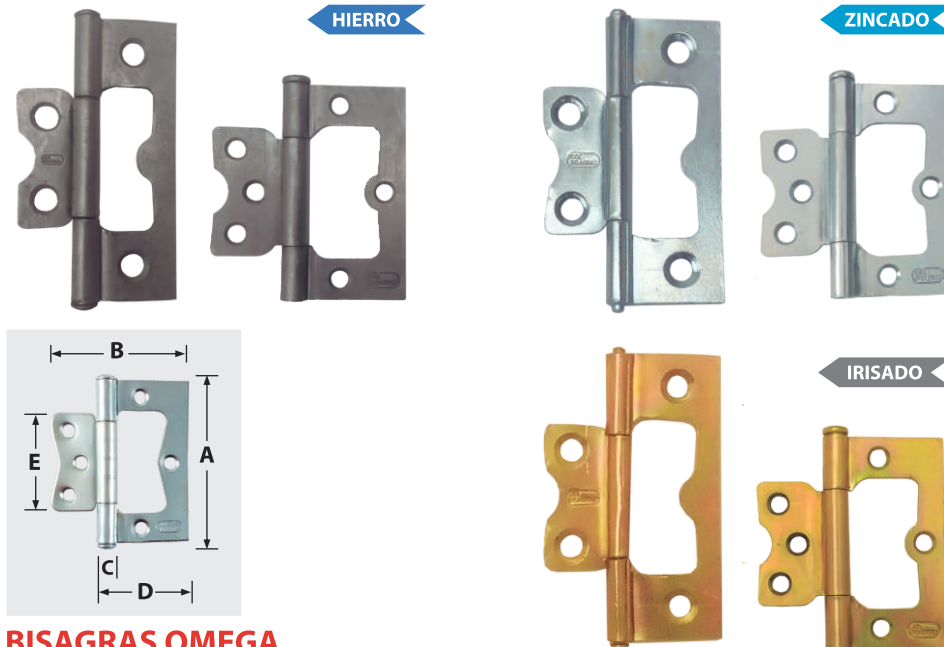

BISAGRAS

MANIJAS

BOTONES | PASADORES | REMACHES | TORNILLOS

• B I S A G R A S •

HIERRO

ZINCADO

BISAGRAS ALETA O ARMILLAR

REFERENCIA	mm					CALIBRE LÁMINA	MATERIAL	ACABADO	PRESENTACIÓN
	A	B	C	D	E				
ARMILLAR No. 3	129	96	13	54	63.5	13 (2.3 mm)	LÁMINA HOT ROLLED DECAPADA	HIERRO ZINCADO	PAQUETE 24 UNIDADES
ARMILLAR No. 2	78	65		39	39				
ARMILLAR No. 1	60	45	9.5	27	30	14 (1.9 mm)	LÁMINA ACERO COLD ROLLED		

HIERRO

ZINCADO

IRISADO

BISAGRAS PARA MÁQUINA DE COSER

REFERENCIA	mm				CALIBRE LÁMINA	MATERIAL	ACABADO	PRESENTACIÓN
	A	B	C	D				
MÁQUINA DE COSER	80	30	6	36.5	16 (1.5 mm)	LÁMINA ACERO COLD ROLLED	HIERRO ZINCADO IRISADO	PAQUETE 25 PARES

HIERRO

BISAGRAS OCULTA (GABINETE)

REFERENCIA	mm			CALIBRE LÁMINA	MATERIAL	ACABADO	PRESENTACIÓN
	A	B	C				
OCULTA	62	33	8	16 (1.5 mm)	LÁMINA ACERO COLD ROLLED	HIERRO	PAQUETE 25 UNIDADES

• B I S A G R A S •

BISAGRAS DE NUDO

REFERENCIA	mm			CALIBRE LÁMINA	ACABADO	MATERIAL	PRESENTACIÓN
	A	B	C				
3" X 3"	76		8.5	16 (1.5 mm) 14 (1.9 mm)	HIERRO ZINCADO IRISADO	LÁMINA ACERO COLD ROLLED	PAQUETE 24 UNIDADES
2 1/2" X 2 1/2"	63.5		8	16 (1.5 mm)			
MUEBLE No. 4	50	31	5	20 (0.9 mm)	HIERRO IRISADO		
MUEBLE No. 3	38	25	4				
MUEBLE No. 2	25	19	4				
MUEBLE No. 1 COFRECHITO	19	15	3	24 (0.55 mm)	IRISADO		